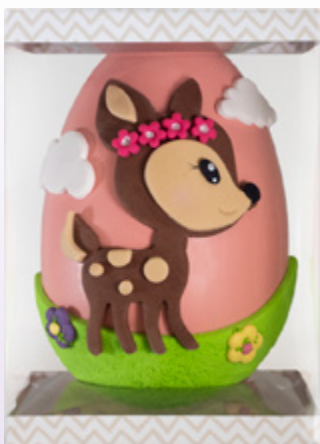

Egg-317
Ποδόσφαιρο
Αυγό με ζαχ/στα
250 γρ./Υ: 17 εκ.
6 τεμ/κιβ.

NEO!

Egg-318
Κουνελάκι με γυαλιά
Αυγό με ζαχ/στα
250 γρ./Υ: 17 εκ.
6 τεμ/κιβ.

Egg-333
Κουκουβάγια
Αυγό με ζαχ/στα
450 γρ./Υ: **20** εκ.
4 τεμ/κιβ.

Egg-332
Γοργόνα
Αυγό με ζαχ/στα
450 γρ./Υ: **20** εκ.
4 τεμ/κιβ.

Egg-334
Μονόκερος baby
Αυγό με ζαχ/στα
450 γρ./Υ: **20** εκ.
4 τεμ/κιβ.

Egg-338
Κουνελάκι με καρότα
Αυγό με ζαχ/στα
450 γρ./Υ: **20** εκ.
4 τεμ/κιβ.