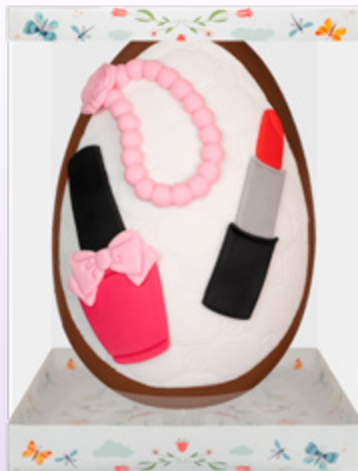

NEO!

Egg-329
Make up
Αυγό με ζαχ/στα
450 γρ./Υ: 20 εκ.
4 τεμ/κιβ.